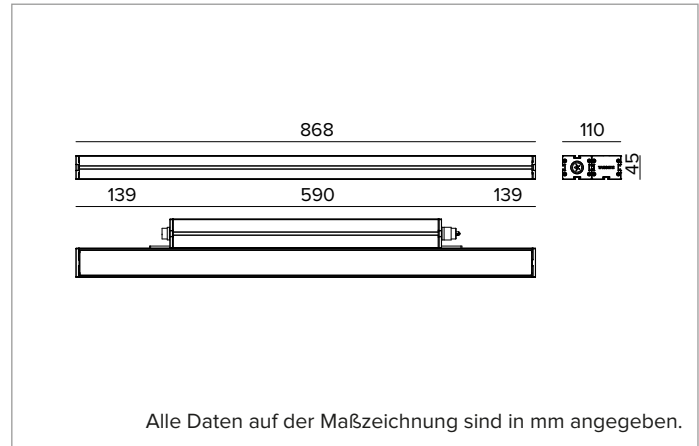

E0543FVL830D2BC | JEDI NOVA 55 Strahler Side Box

Linearer ausrichtbarer LED-Einbaustrahler

	3000K	H(m)	D1(m)	D2(m)	E _{max} (lx)		
	Ra80	67°	75°				
Fixture Power	40W	1	1.31	1.52	3220		
Source Flux	6351lm	2	2.63	3.04	805		
Fixture Flux	4102lm	3	3.94	4.56	358		
Efficacy	103lm/W	4	5.25	6.09	201		
TS2115	I _{max} =507cd/klm	I _{max}	3220cd	5	6.56	7.61	129

Optik: LINSE

Abstrahlwinkel: VWFL 75°

Optische Effizienz: 65%

Leuchten-Lichtstrom: 4102lm

Lichtausbeute: 103lm/W

Fotobiologische Sicherheit: Risikogruppe 1 (RG 1 = geringes Risiko)

MECHANISCHE MERKMALE

Gehäuse aus eloxiertem extrudiertem Aluminium 15µ. Flache Abdeckung aus 5mm dickem extra klarem Glas. Gehäuse, dessen Ausrichtung gegenüber der Installationsfläche durch zusätzliche Halterungen variiert werden kann.